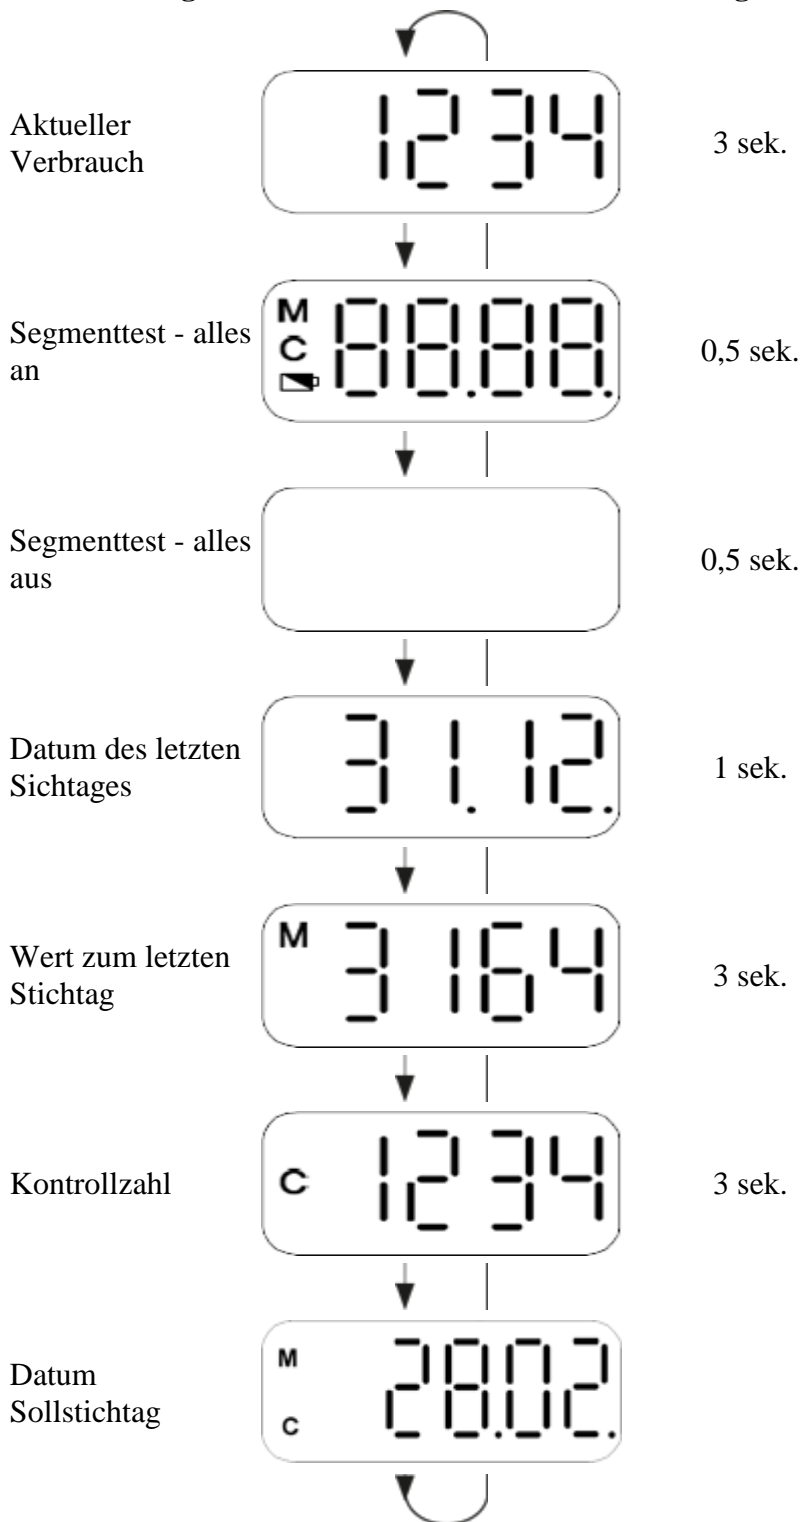

Heizkostenverteiler - WHE460/ WHE467/ WHE465 und WHE466 mit Stichtagsprogrammierung

Beschreibung

Anzeigedauer

erscheint nur, wenn Datum Sollstichtag ungleich dem Stichtagsdatum ist